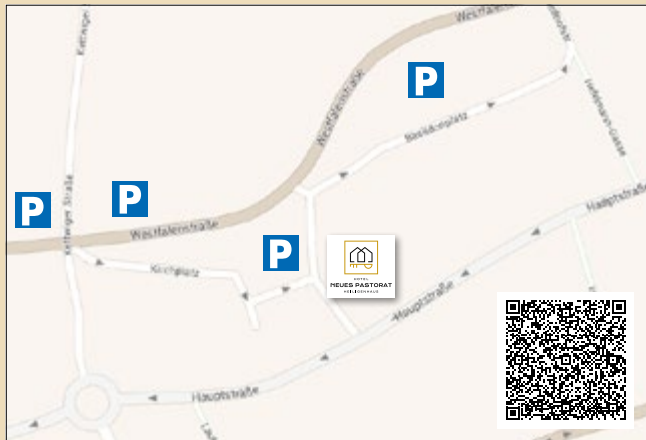

HOTEL
NEUES PASTORAT
HEILIGENHAUS

Hotel Neues Pastorat

Anfahrt

Mit öffentlichen Verkehrsmitteln

Von Düsseldorf: Ratingen-Hösel S6
Von Essen: Essen-Kettwig Stausee S6
Haltestelle: Heiligenhaus Rathaus
Buslinien: 770, 771, 772, 774, 017, SB19

Mit dem Auto

Über A3 / A44 Ausfahrt 34: Ratingen Ost
nach Ratingen Homberg, Heiligenhaus,
auf A44 in Richtung: Heiligenhaus-Hetterscheid
Ausfahrt 36

Hotel Neues Pastorat

Am Alten Pastorat 2, 42579 Heiligenhaus
Tel.: 02056-58223-23, info@hotel-neues-pastorat.de
www.hotel-neues-pastorat.de